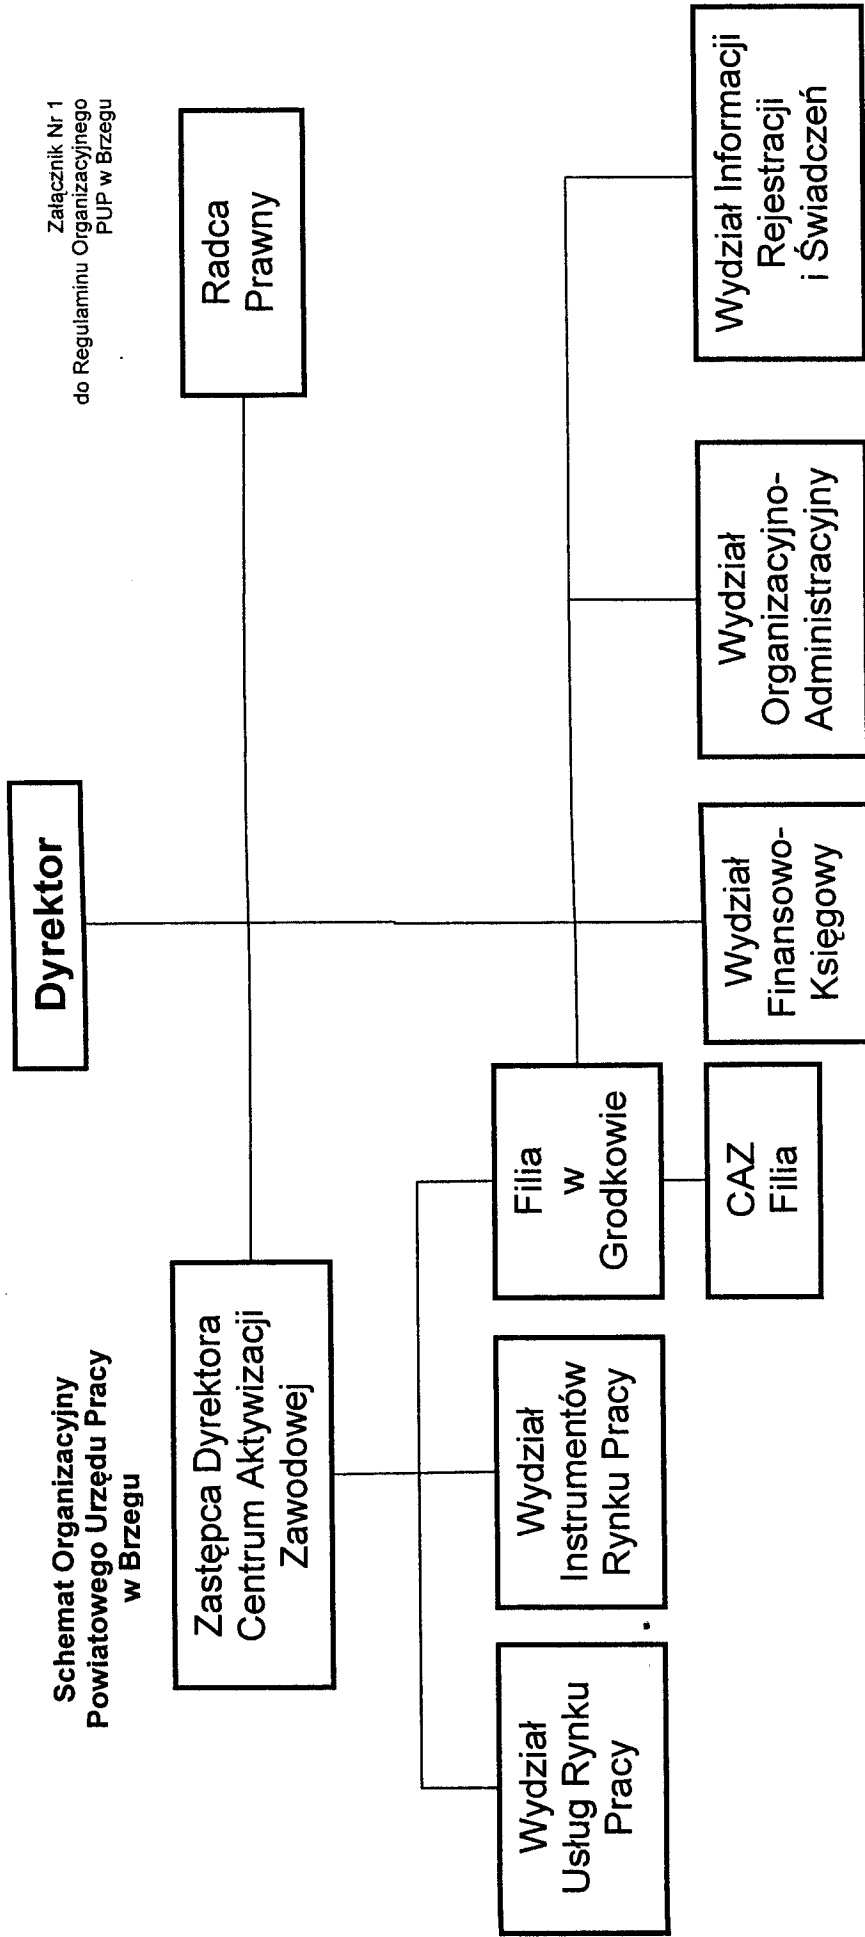

**Schemat Organizacyjny
Powiatowego Urzędu Pracy
w Brzegu**

Załącznik Nr 1
do Regulaminu Organizacyjnego
PUP w Brzegu

Pod względem formalno-prawnym
bez zastrzeżeń
mgr Henryk Dziak
Radca Prawny

DYREKTOR
Powiatowego Urzędu Pracy w Brzegu
Zbigniew Klaczek